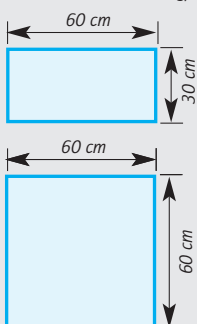

Pose type Hartheim
30 x 60 et 60 x 60 cm

Dimensions modulaires

Formats : 30 x 60 et 60 x 60 cm
Épaisseur : 5 cm
Poids : 115 kg/m²

Aspects de surface Fuerte – nuancé

Amaretto
733

Caramel
734

Stracciatella
735