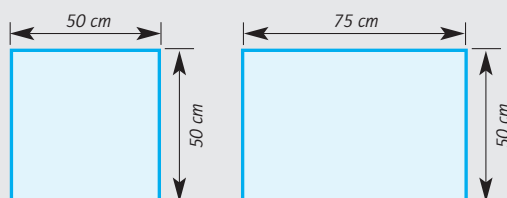

Pose type Hartheim
30 x 60 et 60 x 60 cm

Dimensions modulaires

Formats : 30 x 60 et 60 x 60 cm
Épaisseur : 5 cm
Poids : 115 kg/m²

Aspects de surface Fuerte – nuancé

Amaretto
733

Caramel
734

Stracciatella
735

Pose à joints décalés
50 x 50 et 50 x 75 cm

Dimensions modulaires

Formats : 50 x 50 et 50 x 75 cm
Épaisseur : 5 cm
Poids : 115 kg/m²

Aspects de surface PLANTANO - uni

Argento
737

Acero
738

Graffito
739

Innovation Kronimus : PERLSTAR® – protection anti-salissures