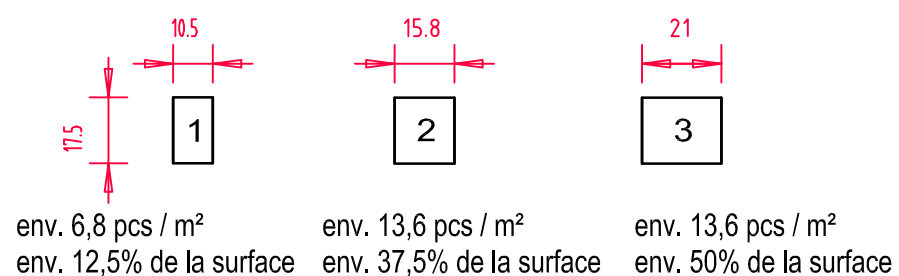

Besoin en matériel :

<small>LES DIMENSIONS SUR LE PLAN SONT APPROXIMATIVES. LES TOLERANCES DIMENSIONNELLES DES MATERIAUX SONT INEVITABLES. NOUS NE PRENNONS AUCUNE RESPONSABILITE QUANT A LA MISE EN OEUVRE ET LA POSE DES ELEMENTS KRONIMUS</small>				Plan No.:		Echelle		Dim. en cm	
				13113		B		1:20	
						Proposition de pose Pose alternée, 3 formats (Echantillon 6) Antiquita 17,5/10,5-17,5/15,75-21,0/17,5			
E				Date					
D				Dessiné		23.05.24		GerstYv	
C				Verifié					
B		Layout		23.05.24		GerstYv		Accordé	
A		% - Aufteilung		08.10.15		PBgy			
Ind.		Rectifié		Date		Nom			
						D-76473 Iffezheim Tel.: +49 72 29/ 69-0 info@kronimus.de http://www.kronimus.fr			
						<small>Kreativ. Kompetent. Qualität.</small>			