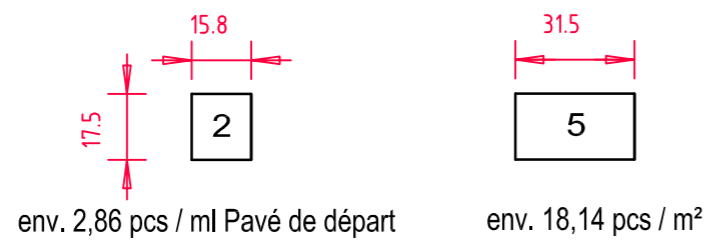

Besoin en matériel :

<small>LES DIMENSIONS SUR LE PLAN SONT APPROXIMATIVES. LES TOLERANCES DIMENSIONNELLES DES MATERIAUX SONT INEVITABLES. NOUS NE PRENNONS AUCUNE RESPONSABILITE QUANT A LA MISE EN OEUVRE ET LA POSE DES ELEMENTS KRONIMUS</small>				Plan No.:		Echelle		Dim. en cm	
				13117		A		1:20	
						<b>Proposition de pose</b>  Pose à joints décalés Antiquita 31,5/17,5			
E				Date	Nom				
D				Dessiné	23.05.24		GerstYv		
C				Verifié					
B				Accordé					
A	Layout	23.05.24	GerstYv						
Ind.	Rectifié	Date	Nom						
						D-76473 Iffezheim Tel.: +49 72 29/ 69-0 info@kronimus.de http://www.kronimus.fr			