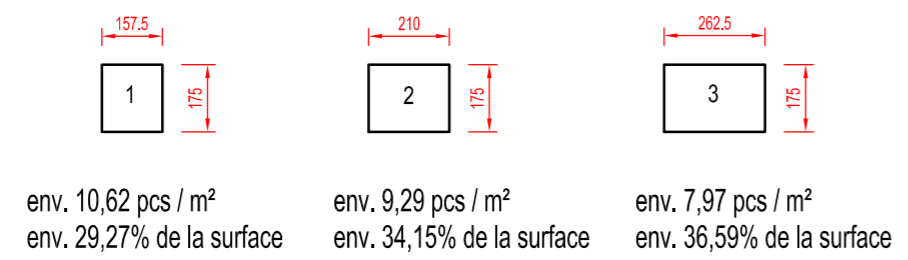

Besoin en matériel :

<small>LES DIMENSIONS SUR LE PLAN SONT APPROXIMATIVES. LES TOLERANCES DIMENSIONNELLES DES MATERIAUX SONT INEVITABLES. NOUS NE PRENNONS AUCUNE RESPONSABILITE QUANT A LA MISE EN OEUVRE ET LA POSE DES ELEMENTS KRONIMUS</small>				Plan No.:		Echelle		Dim. en cm	
				15548		A		1:20	
						Proposition de pose			
E				Date	Nom		Pose alternée, 3 formats Antiquita 17,5/15,75-21,0/17,5-26,25/17,5		
D				Dessiné	GerstYv				
C				Verifié					
B				Accordé					
A	Layout	23.05.24	GerstYv						
Ind.	Rectifié	Date	Nom						
						D-76473 Iffezheim Tel.: +49 72 29/ 69-0 info@kronimus.de http://www.kronimus.fr			