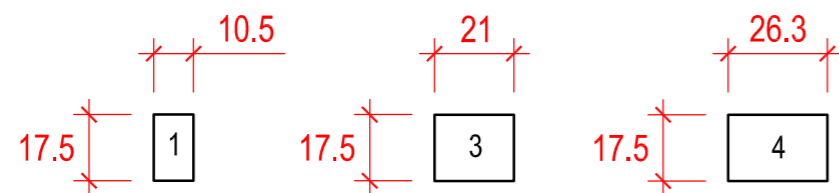

Besoin en matériel :

env.9,89 pcs / m²

env.18,17% de la surface

env.9,89 pcs / m²

env. 36,33% de la surface

env.9,89 pcs / m²

env. 45,50% de la surface

<small>LES DIMENSIONS SUR LE PLAN SONT APPROXIMATIVES. LES TOLERANCES DIMENSIONNELLES DES MATERIAUX SONT INEVITABLES. NOUS NE PRENNONS AUCUNE RESPONSABILITE QUANT A LA MISE EN OEUVRE ET LA POSE DES ELEMENTS KRONIMUS</small>				Plan No.:		Echelle		Dim. en cm	
				19012		A		1:20	
				Date		Nom		Proposition de pose Pose alternée, 3 formats Antiquita 17,5/10,5-21,0/17,5-26,25/17,5	
E				Dessiné		GerstYv			
D				23.05.24					
C				Verifié					
B				Accordé					
A				Layout		23.05.24		GerstYv	
Ind.				Rectifié		Date		Nom	
						D-76473 Iffezheim Tel.: +49 72 29/ 69-0 info@kronimus.de http://www.kronimus.fr			
						<small>Kreativ. Kompetent. Qualität.</small>			