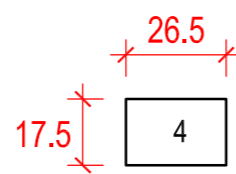

Besoin en matériel :

env.13,53 pcs / m²
env.37,28 % de la surface

env.13,53 pcs / m²
env.62,72 % de la surface

<small>LES DIMENSIONS SUR LE PLAN SONT APPROXIMATIVES. LES TOLERANCES DIMENSIONNELLES DES MATERIAUX SONT INEVITABLES. NOUS NE PRENNONS AUCUNE RESPONSABILITE QUANT A LA MISE EN OEUVRE ET LA POSE DES ELEMENTS KRONIMUS</small>				Plan No.:		Echelle		Dim. en cm	
				20365		A		1:20	
						Proposition de pose Pose alternée, 2 formats Antiquita 17,5/15,75 - 26,25/17,5			
E				Date	Nom				
D				Dessiné	23.05.24		GerstYv		
C				Verifié					
B				Accordé					
A		Layout	23.05.24	GerstYv					
Ind.		Rectifié	Date	Nom					
						D-76473 Iffezheim Tel.: +49 72 29/ 69-0 info@kronimus.de http://www.kronimus.fr			