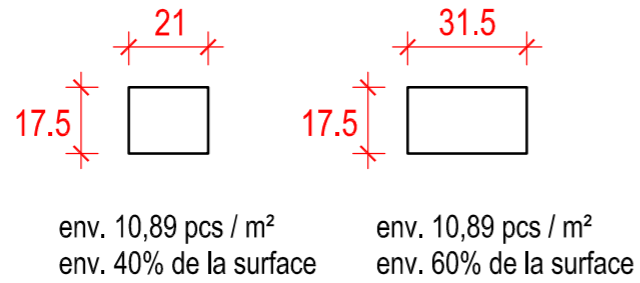

Besoin en matériel :

<small>LES DIMENSIONS SUR LE PLAN SONT APPROXIMATIVES. LES TOLERANCES DIMENSIONNELLES DES MATERIAUX SONT INEVITABLES. NOUS NE PRENNONS AUCUNE RESPONSABILITE QUANT A LA MISE EN OEUVRE ET LA POSE DES ELEMENTS KRONIMUS</small>				Plan No.:		Echelle		Dim. en cm	
				23685		A		1:20	
				Proposition de pose					
E				Date	Nom				
D				Dessiné	23.05.24	GerstYv			
C				Verifié					
B				Accordé					
A	Layout	23.05.24	GerstYv						
Ind.	Rectifié	Date	Nom						
						D-76473 Iffezheim Tel.: +49 72 29/ 69-0 info@kronimus.de http://www.kronimus.fr			