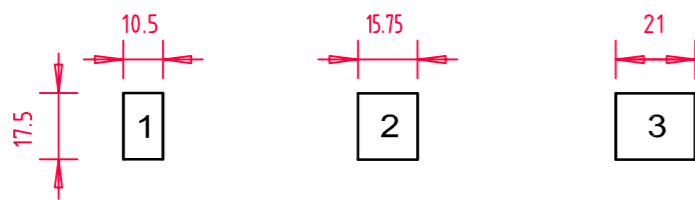

Besoin en matériel :

env. 14,5 pcs / m² env. 7,3 pcs / m² env. 14,5 pcs / m²
 env. 27% de la surface env. 20% de la surface env. 53% de la surface

<small>LES DIMENSIONS SUR LE PLAN SONT APPROXIMATIVES. LES TOLERANCES DIMENSIONNELLES DES MATERIAUX SONT INEVITABLES. NOUS NE PRENNONS AUCUNE RESPONSABILITE QUANT A LA MISE EN OEUVRE ET LA POSE DES ELEMENTS KRONIMUS</small>				Plan No.:		Echelle		Dim. en cm	
				25048		B		1:20	
				Date		Nom		Proposition de pose Pose irrégulière, 3 formats (Echantillon 8) Antiquita 17,5/10,5 - 17,5/15,75 - 21,0/17,5	
D				Dessiné 23.05.24		GerstYv			
C				Verifié					
B Layout				23.05.24 GerstYv		Accordé			
A Perspektive				26.01.23 GerstYv					
Ind. Rectifié		Date		Nom					
						D-76473 Iffezheim Tel.: +49 72 29/ 69-0 info@kronimus.de http://www.kronimus.fr			