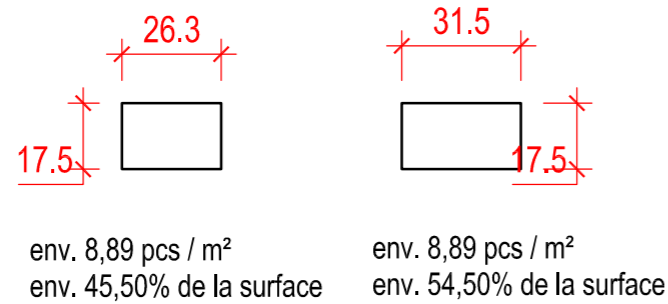

Besoin en matériel :

<small>LES DIMENSIONS SUR LE PLAN SONT APPROXIMATIVES. LES TOLERANCES DIMENSIONELLES DES MATERIAUX SONT INEVITABLES. NOUS NE PRENNONS AUCUNE RESPONSABILITE QUANT A LA MISE EN OEUVRE ET LA POSE DES ELEMENTS KRONIMUS</small>				Plan No.:		Echelle		Dim. en cm	
				29924		A		1:20	
				Proposition de pose					
E				Date	Nom				
D				Dessiné	23.05.24		GerstYv		
C				Verifié					
B				Accordé					
A	Layout	23.05.24	GerstYv						
Ind.	Rectifié	Date	Nom						
						<small>D-76473 Iffezheim Tel.: +49 72 29/ 69-0 info@kronimus.de http://www.kronimus.fr</small>			