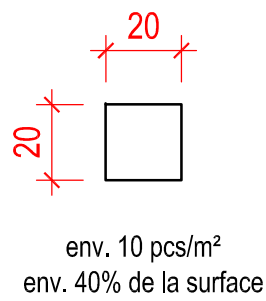

Besoin de matériel

<small>LES DIMENSIONS SUR LE PLAN SONT APPROXIMATIVES, LES TOLERANCES DIMENSIONNELLES DES MATERIAUX SONT INEVITABLES. NOUS NE PRENNONS AUCUNE RESPONSABILITE QUANT A LA MISE EN OEUVRE ET LA POSE DES ELEMENTS KRONIMUS</small>				Plan No.:		Echelle		Dim. en cm	
				PB-005127A		1:20			
				Date		Nom		Proposition de pose Pose Florenz Velouro 20/20, 20/10, 10/10	
E				27.02.19		GerstYv			
D				Verifié					
C				Accordé					
B									
A				Layout		12.02.25		EberhLi	
Ind.				Rectifié		Date		Nom	
				 <small>Kreativ. Kompetent. Qualität.</small>		D-76473 Iffezheim Tel.: +49 72 29/ 69-0 info@kronimus.de http://www.kronimus.fr			