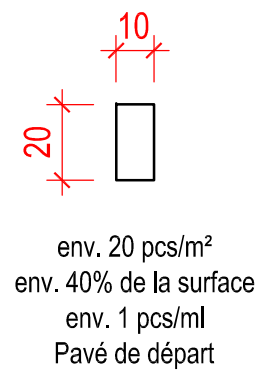

Besoin de matériel

<small>LES DIMENSIONS SUR LE PLAN SONT APPROXIMATIVES, LES TOLERANCES DIMENSIONNELLES DES MATERIAUX SONT INEVITABLES. NOUS NE PRENNONS AUCUNE RESPONSABILITE QUANT A LA MISE EN OEUVRE ET LA POSE DES ELEMENTS KRONIMUS</small>				Plan No.:		Echelle		Dim. en cm	
				PB-005127A		1:20			
				Date		Nom		Proposition de pose Pose Florenz Velouro 20/20, 20/10, 10/10	
E				27.02.19		GerstYv			
D				Verifié					
C				Accordé					
B									
A				Layout		12.02.25		EberhLi	
Ind.				Rectifié		Date		Nom	
				 <small>Kreativ. Kompetent. Qualität.</small>		D-76473 Iffezheim Tel.: +49 72 29/ 69-0 info@kronimus.de http://www.kronimus.fr			