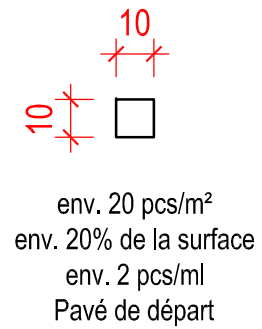

Besoin de matériel

<small>LES DIMENSIONS SUR LE PLAN SONT APPROXIMATIVES, LES TOLERANCES DIMENSIONNELLES DES MATERIAUX SONT INEVITABLES. NOUS NE PRENNONS AUCUNE RESPONSABILITE QUANT A LA MISE EN OEUVRE ET LA POSE DES ELEMENTS KRONIMUS</small>				Plan No.:		Echelle		Dim. en cm	
				PB-005127A		1:20			
				Date		Nom		Proposition de pose Pose Florenz Velouro 20/20, 20/10, 10/10	
E				27.02.19		GerstYv			
D				Verifié					
C				Accordé					
B									
A				Layout		12.02.25		EberhLi	
Ind.				Rectifié		Date		Nom	
				 <small>Kreativ. Kompetent. Qualität.</small>		D-76473 Iffezheim Tel.: +49 72 29/ 69-0 info@kronimus.de http://www.kronimus.fr			