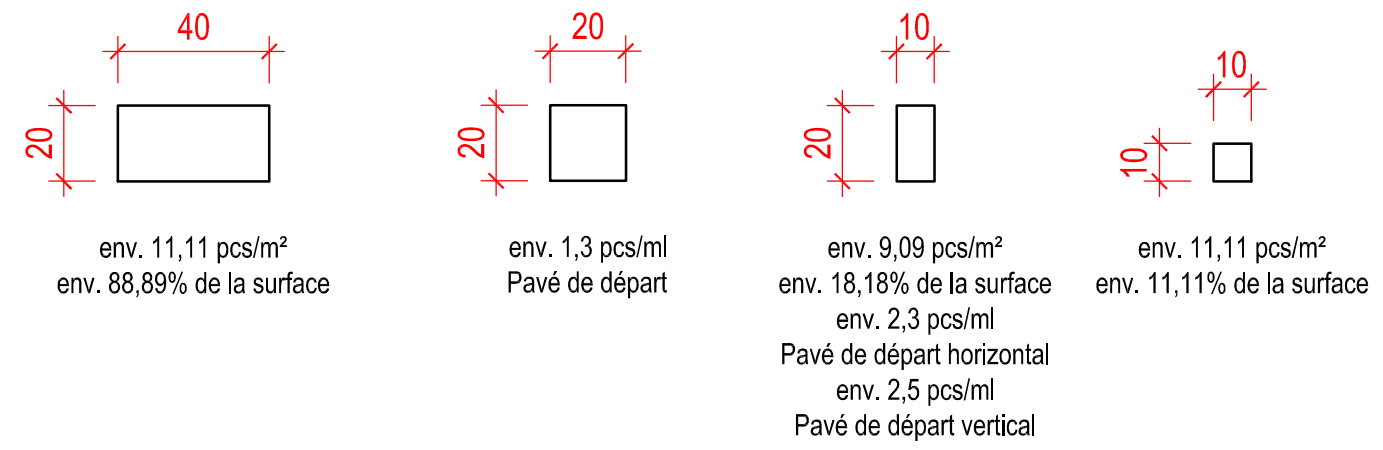

Besoin de matériel

LES DIMENSIONS SUR LE PLAN SONT APPROXIMATIVES. LES TOLERANCES DIMENSIONNELLES DES MATERIAUX SONT INEVITABLES. NOUS NE PRENNONS AUCUNE RESPONSABILITE QUANT A LA MISE EN OEUVRE ET LA POSE DES ELEMENTS KRONIMUS				Plan No.: PB-005301A		Echelle 1:20		Dim. en cm	
				Date 25.04.19		Nom GerstYv		Proposition de pose	
				Dessiné				Pose canevas grand, 2 Formats	
				Verifié				Velouro 40/20, 10/10	
				Accordé					
A Layout		12.02.25		EberhLi					
Ind. Rectifié		Date		Nom					
 D-76473 Iffezheim Tel.: +49 72 29/ 69-0 info@kronimus.de http://www.kronimus.fr									