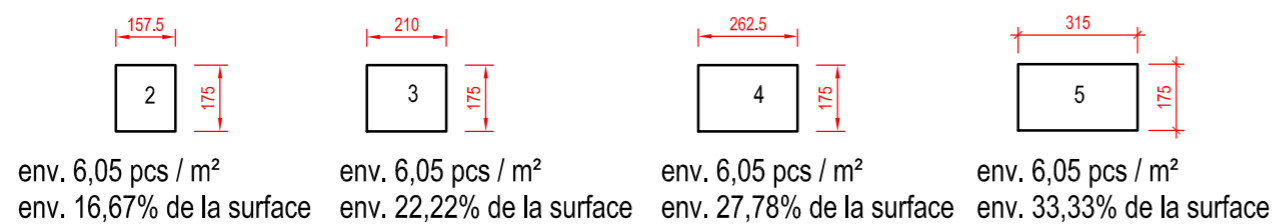

Besoin en matériel :

<small>LES DIMENSIONS SUR LE PLAN SONT APPROXIMATIVES. LES TOLERANCES DIMENSIONNELLES DES MATERIAUX SONT INEVITABLES. NOUS NE PRENNONS AUCUNE RESPONSABILITE QUANT A LA MISE EN OEUVRE ET LA POSE DES ELEMENTS KRONIMUS</small>				Plan No.:		Echelle		Dim. en cm	
				PB-008550A		1:20			
E				Date	Nom		Antiquita, Pose alternée, 4 formats 17,5/15,75-21,0/17,5-26,25/17,5-31,5/17,5		
D				Dessiné	GerstYv				
C				Verifié					
B				Accordé					
A	Layout	11.04.24	GerstYv						
Ind.	Rectifié	Date	Nom					 D-76473 Iffezheim Tel.: +49 72 29/ 69-0 info@kronimus.de http://www.kronimus.fr	