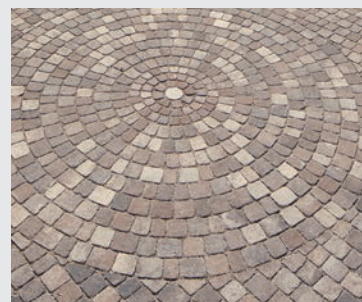

Dune
700

Sable mêlé nuancé
173

Pose en arche

Pose en cercle

Note : le modèle représenté sert d'aide à la pose. Les pavés, tous formats confondus, peuvent être tronqués pour les besoins de la représentation graphique.