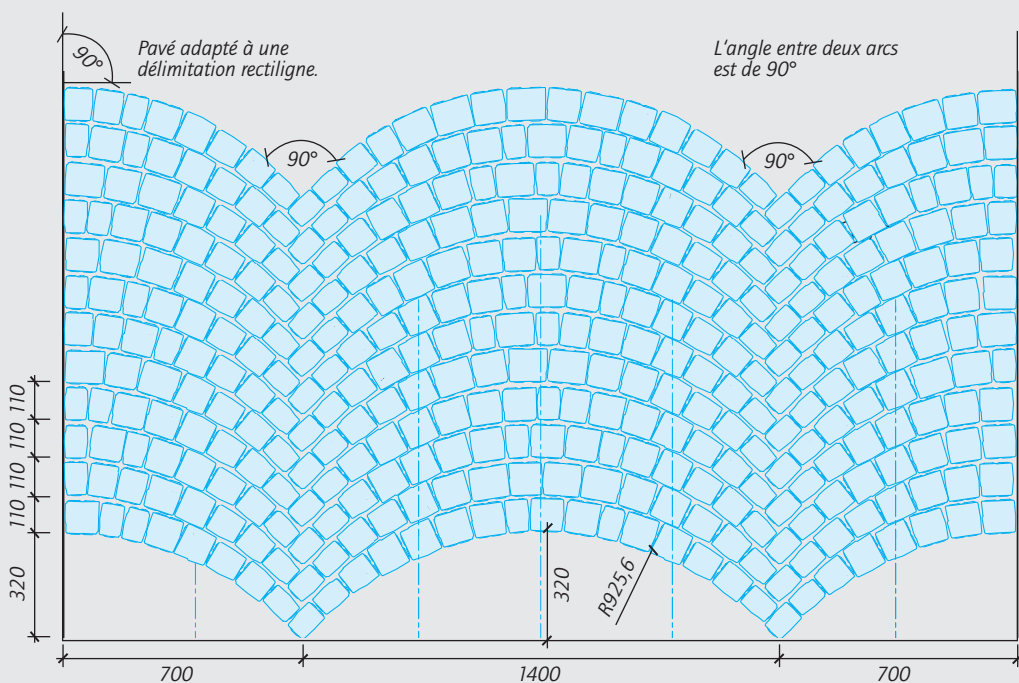

ARRISCADO Antique

Le pavé ARRISCADO antique est uniquement disponible en BIGBAG sur palette, tous formats mélangés. Les différents formats sont indissociables.

Exemples de pose

Pose alternée en 4 formats

Formats des pavés :
 10 x 11,5 cm
 10 x 10 cm
 10 x 8,5 cm
 10 x 7 cm
 Epaisseur : 8 cm
 Poids : 180 kg/m²

Kit de pavés : cercle central pour départ de pose circulaire.

Couleurs et surfaces

Anthracite nuancé
66

Dune
700

Sable mêlé nuancé
173

Pose en arche

Pose en cercle

Note : le modèle représenté sert d'aide à la pose. Les pavés, tous formats confondus, peuvent être tronqués pour les besoins de la représentation graphique.