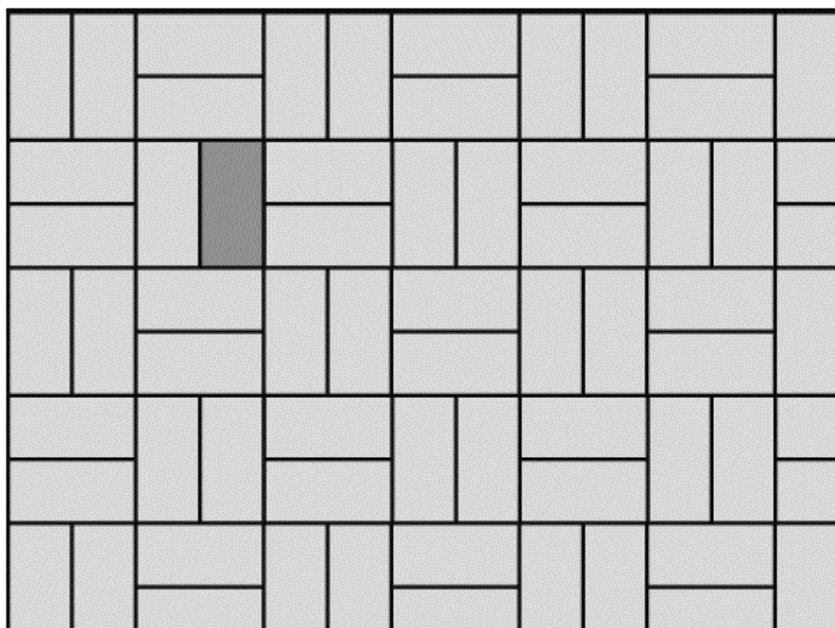

## Pavés RECTANGULAIRES & CARRÉS

### Pose en bloc

<b>Pavé rectangulaire</b>	20 x 10 cm
<b>Quantité néc.</b>	50 pces./m <sup>2</sup>